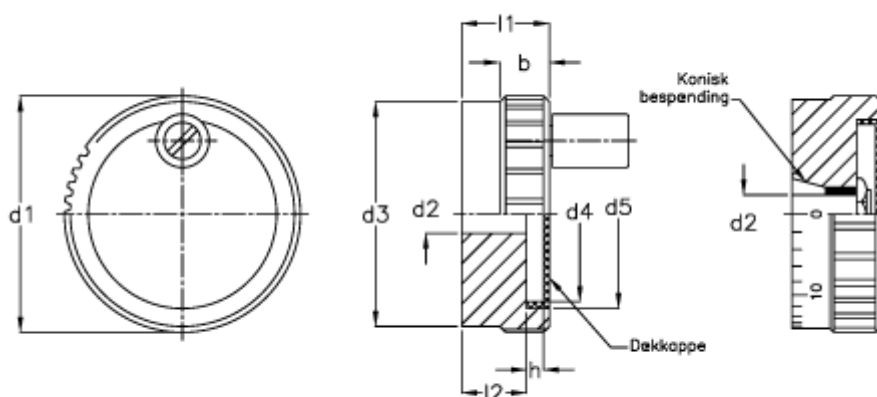

Varenummer: 20884239AS  
 Beskrivelse: E+G Håndhjul  
 GN 736.1-62-Z10-A-S

## Mål

b -0,5	= 13	h	= 3.8
d1	= 62	Håndtag Ø	= 14
d2 H8 med bøsning	= Z 10	l1	= 23
d2 H8 med not	= K 10	l2	= 17
d2 H8 uden not	= B 10		
d3	= 60		
d4	= 47		
d5	= 49.5		